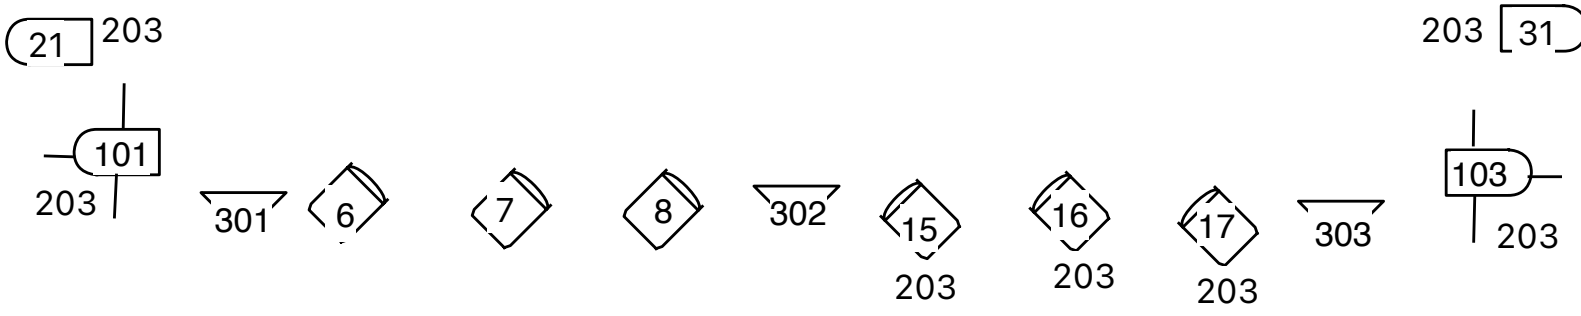

Hebbes Wirwar producties

channels 101 t/m 104 en 301 t/m 303 op de vloer

-  sunstrip gezelschap
-  profiel
-  par 64 cp 62
-  pc 1 kw