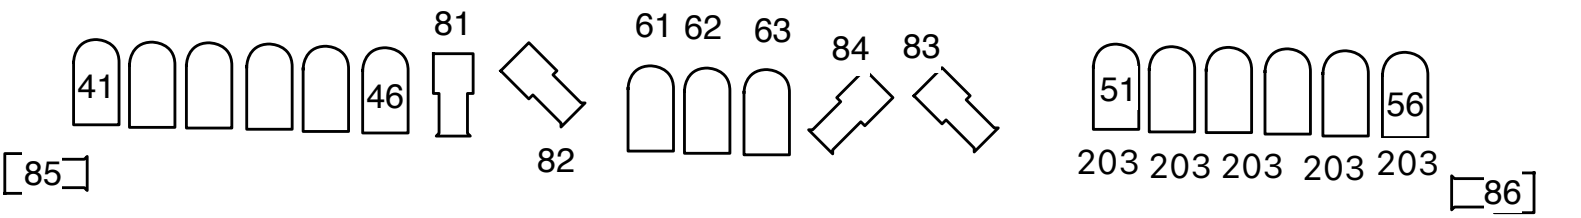

Hebbes Wirwar producties

channels 101 t/m 104 en 301 t/m 303 op de vloer

- sunstrip gezelschap
- profiel
- par 64 cp 62
- pc 1 kw