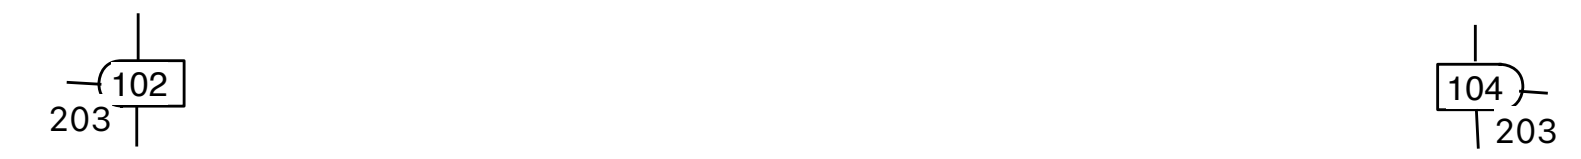

Hebbes Wirwar producties

channels 101 t/m 104 en 301 t/m 303 op de vloer

-  sunstrip gezelschap
-  profiel
-  par 64 cp 62
-  pc 1 kw